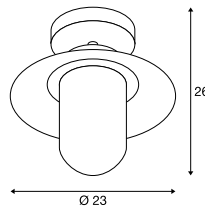

PHOTONIA
CL, E27

MOLAT
CL, E27

SOCKET
INSIDE

SOCKET
INSIDE

Productspecificaties

220-240 V ~ 50/60 Hz
Materiaal: aluminium / glas

Productspecificaties

230 V ~ 50/60 Hz
Materiaal: aluminium / glas

Maattekening

Maattekening

Lichtbronadvies

Led E27 7,1 W 330°
2700 K 806 lm
8 kWh / 1000 h

Art. nr. 1001756 | 23,00 EUR

Led E27 5 W 330°
2000 K 500 lm
5 kWh / 1000 h

Art. nr. 560741 | 28,00 EUR

Lichtbronadvies

Led E27 7 W 280°
2200-2700 K 830 lm
7 kWh / 1000 h

Art. nr. 1002126 | 19,00 EUR

Led E27 7 W 280°
2700 K 790 lm
7 kWh / 1000 h

Art. nr. 1002124 | 11,00 EUR

Lichtbronspecificaties

max. 60 W
Ø: max. 9 cm L: max. 15 cm

Lichtbronspecificaties

max. 60 W
Ø: max. 6,5 cm L: max. 14,5 cm

Variant	Art. nr.	EUR
E27		
■ antraciet	232055	175,00

Variant	Art. nr.	EUR
E27		
■ antraciet	1000823	110,00

232055 702

1000823 702