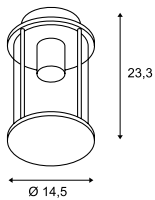

PHOTONIA
CL, E27

MOLAT
CL, E27

SOCKET
INSIDE

SOCKET
INSIDE

Productspecificaties

220-240 V ~ 50/60 Hz
Materiaal: aluminium / glas

Productspecificaties

230 V ~ 50/60 Hz
Materiaal: aluminium / glas

Maattekening

Maattekening

Lichtbronadvies

Led E27 7,1 W 330°
2700 K 806 lm
8 kWh / 1000 h

Art. nr. 1001756 | 23,00 EUR

Led E27 5 W 330°
2000 K 500 lm
5 kWh / 1000 h

Art. nr. 560741 | 28,00 EUR

Lichtbronadvies

Led E27 7 W 280°
2200-2700 K 830 lm
7 kWh / 1000 h

Art. nr. 1002126 | 19,00 EUR

Led E27 7 W 280°
2700 K 790 lm
7 kWh / 1000 h

Art. nr. 1002124 | 11,00 EUR

Lichtbronspecificaties

max. 60 W
Ø: max. 9 cm L: max. 15 cm

Lichtbronspecificaties

max. 60 W
Ø: max. 6,5 cm L: max. 14,5 cm

Variant	Art. nr.	EUR
E27		
■ antraciet	232055	175,00

Variant	Art. nr.	EUR
E27		
■ antraciet	1000823	110,00

232055 702

1000823 702